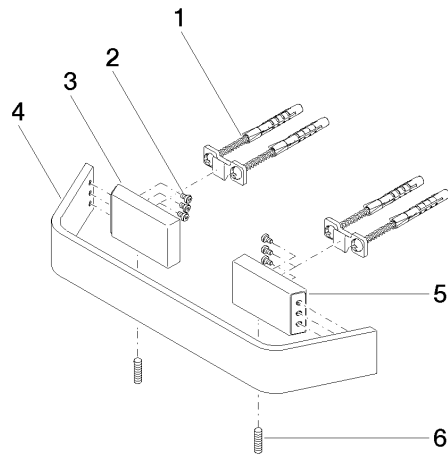

83 020 705

- Stichmaß 200 mm
- Breite 273 mm
- Höhe 35 mm
- Ausladung 70 mm

	Chrom	83 020 705-00
	Platin gebürstet	83 020 705-06
	Dark Chrome	83 020 705-19
	Champagne gebürstet (22kt Gold)	83 020 705-46
	Champagne (22kt Gold)	83 020 705-47
	Dark Platinum gebürstet	83 020 705-99

83 020 705

mm [inches]

83 020 705

Ersatzteile für die  
anderen  
Oberflächenvarianten  
finden Sie hier: Platin  
gebürstet

## Ersatzteilstückliste

Nr.	Artikelnummer	Benennung	Verbaumenge	Lieferzeit
1	05 17 20 758 00 90	Befestigungssatz	2	2
2	09 30 30 191 90	Schraube	6	2
3	08 17 70 500-00	Halter	1	10
4	08 17 70 552-00	Stange	1	10
5	08 17 70 501-00	Halter	1	10
6	04 31 11 113 00 90	Stift	1	2